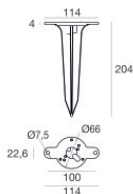

Periskop | Projectors | Accessories
95349W60

Picchetto - Picchetto in policarbonato
posizione installativa: terreno, Materiale rivestimento: policarbonato

Code

98549