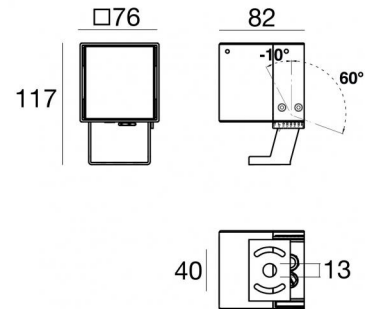

Proiettori | 198-264 V
1 arrayLED 6.5 W DC - 8 W AC
95349W60

Dati tecnici	
Tipologia	Superficie
Posizione installativa	Parete - Soffitto -
Ambiente installativo	Outdoor
Potenza totale	8 W
Tensione nominale di ingresso	220 - 240 V AC
Range di tensione in ingresso	198 - 264 V AC
	50 - 60 Hz
	AC
Classe di isolamento	1
IP	IP66
IK	IK09
Prova del filo incandescente	850°
Montaggio diretto su superfici normalmente infiammabili	Si
CE	Si
Driver incluso	Driver
Articolo dimmerabile	No
Orientabilità	Orientabile
angolo totale (piano verticale)	70 °
Basculante	No
Calpestabilità	No
Carrabilità	No
Cavo incluso	Si
Lunghezza del cavo	1 m
Resinatura	No
Tipologia di emissione luminosa	Singola emissione
Peso netto	0.85 Kg
Protezione scariche elettrostatiche	4 KV
Protezione surge	2 KV
Caratteristiche tecnologiche prodotto	TCS