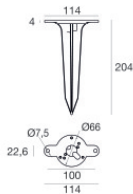

Periskop | Projectors | Accessories
95348W15

Picchetto - Picchetto in policarbonato
posizione installativa: terreno, Materiale rivestimento: policarbonato

Code
98549