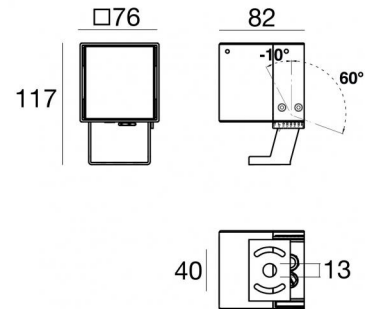

Proiettori | 198-264 V  
1 arrayLED 6.5 W DC - 8 W AC  
**95348W15**

Dati tecnici	
Tipologia	Superficie
Posizione installativa	Parete - Soffitto -
Ambiente installativo	Outdoor
Potenza totale	8 W
Tensione nominale di ingresso	220 - 240 V AC
Range di tensione in ingresso	198 - 264 V AC
	50 - 60 Hz
	AC
Classe di isolamento	1
IP	IP66
IK	IK09
Prova del filo incandescente	850°
Montaggio diretto su superfici normalmente infiammabili	Si
CE	Si
Driver incluso	Driver
Articolo dimmerabile	No
Orientabilità	Orientabile
angolo totale (piano verticale)	70 °
Basculante	No
Calpestabilità	No
Carrabilità	No
Cavo incluso	Si
Lunghezza del cavo	1 m
Resinatura	No
Tipologia di emissione luminosa	Singola emissione
Peso netto	0.85 Kg
Protezione scariche elettrostatiche	4 KV
Protezione surge	2 KV
Caratteristiche tecnologiche prodotto	TCS