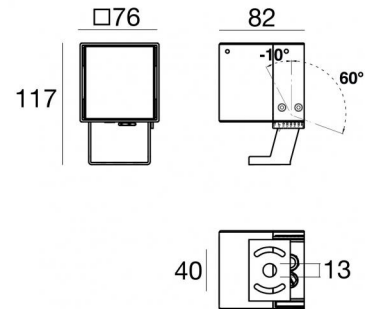

Proiettori | 198-264 V  
1 arrayLED 6.5 W DC - 8 W AC  
**95347W60**

Dati tecnici	
Tipologia	Superficie
Posizione installativa	Parete - Soffitto -
Ambiente installativo	Outdoor
Potenza totale	8 W
Tensione nominale di ingresso	220 - 240 V AC
Range di tensione in ingresso	198 - 264 V AC
	50 - 60 Hz
	AC
Classe di isolamento	1
IP	IP66
IK	IK09
Prova del filo incandescente	850°
Montaggio diretto su superfici normalmente infiammabili	Si
CE	Si
Driver incluso	Driver
Articolo dimmerabile	No
Orientabilità	Orientabile
angolo totale (piano verticale)	70 °
Basculante	No
Calpestabilità	No
Carrabilità	No
Cavo incluso	Si
Lunghezza del cavo	1 m
Resinatura	No
Tipologia di emissione luminosa	Singola emissione
Peso netto	0.85 Kg
Protezione scariche elettrostatiche	4 KV
Protezione surge	2 KV
Caratteristiche tecnologiche prodotto	TCS