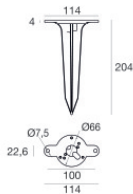

Periskop | Projectors | Accessories
95347W60

Picchetto - Picchetto in policarbonato
posizione installativa: terreno, Materiale rivestimento: policarbonato

Code

98549