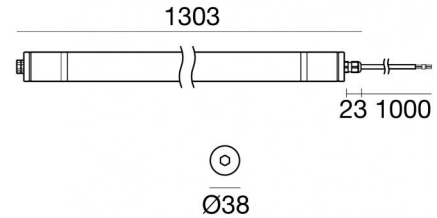

Elementi lineari | 90-264 V
84 topLED 15.4 W DC - 22 W AC
95276R12

Dati tecnici	
Tipologia	Superficie
Posizione installativa	Parete - Soffitto
Ambiente installativo	Outdoor
Potenza totale	22 W
Tensione nominale di ingresso	220 - 240 V AC
Range di tensione in ingresso	90 - 264 V AC
	50 - 60 Hz
	AC
Classe di isolamento	2
IP	IP66
IK	IK08
Prova del filo incandescente	850°
Montaggio diretto su superfici normalmente infiammabili	Si
CE	Si
Driver incluso	Driver
Articolo dimmerabile	No
Orientabilità	No
Basculante	No
Calpestabilità	No
Carrabilità	No
Cavo incluso	Si
Lunghezza del cavo	1 m
Resinatura	No
Tipologia di emissione luminosa	Singola emissione
Peso netto	1.21 Kg
Protezione scariche elettrostatiche	30 KV
Protezione surge	Si
Caratteristiche tecnologiche prodotto	TCS

Finitura Finitura corpo

Materiale	alluminio
Colore	Anodised aluminium
Lavorazione	anodizzazione

Finitura Finitura diffusore

Materiale	Policarbonato UV Resistente
Colore	Goffrato

High Protection Wired | Lines | Accessories
95276R12

Cavi per sospensione - Kit di fissaggio a sospensione
Materiale:acciaio, colore:acciaio.

Code

99219

Kit di fissaggio - Kit di fissaggio in policarbonato trasparente

Code

99222

Kit di fissaggio - Kit di fissaggio a clip in acciaio nichelato + o-ring

Connettore - Connettore rapido ON-OFF presa/spina IP68 (2 poli)
Tipologia cavo power cable; ; isolamento singolo; sezione 1 mm²; pressacavo: si.

Code

98729

Cavo
Tipologia cavo power cable; ; isolamento singolo; sezione 1 mm²; pressacavo: pg7; colori: blu - marrone.