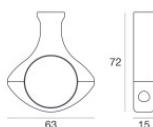

Elementi lineari | 90-264 V
84 topLED 15.4 W DC - 22 W AC
95276R12

Dati tecnici	
Tipologia	Superficie
Posizione installativa	Parete - Soffitto
Ambiente installativo	Outdoor
Potenza totale	22 W
Tensione nominale di ingresso	220 - 240 V AC
Range di tensione in ingresso	90 - 264 V AC
	50 - 60 Hz
	AC
Classe di isolamento	2
IP	IP66
IK	IK08
Prova del filo incandescente	850°
Montaggio diretto su superfici normalmente infiammabili	Si
CE	Si
Driver incluso	Driver
Articolo dimmerabile	No
Orientabilità	No
Basculante	No
Calpestabilità	No
Carrabilità	No
Cavo incluso	Si
Lunghezza del cavo	1 m
Resinatura	No
Tipologia di emissione luminosa	Singola emissione
Peso netto	1.21 Kg
Protezione scariche elettrostatiche	30 KV
Protezione surge	Si
Caratteristiche tecnologiche prodotto	TCS

Cavi per sospensione - Kit di fissaggio a sospensione
Materiale:acciaio, colore:acciaio.

Code

99219

Kit di fissaggio - Kit di fissaggio in policarbonato trasparente

Code

99222

Kit di fissaggio - Kit di fissaggio a clip in acciaio nichelato + o-ring