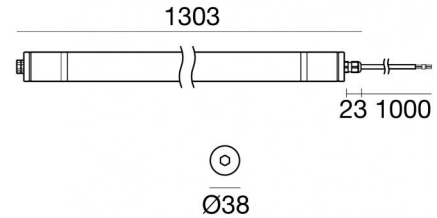

Elementi lineari | 90-264 V  
84 topLED 20 W DC - 22 W AC  
**95276G60**

Dati tecnici	
Tipologia	Superficie
Posizione installativa	Parete - Soffitto
Ambiente installativo	Outdoor
Potenza totale	22 W
Tensione nominale di ingresso	220 - 240 V AC
Range di tensione in ingresso	90 - 264 V AC
	50 - 60 Hz
	AC
Classe di isolamento	2
IP	IP66
IK	IK08
Prova del filo incandescente	850°
Montaggio diretto su superfici normalmente infiammabili	Si
CE	Si
Driver incluso	Driver
Articolo dimmerabile	No
Orientabilità	No
Basculante	No
Calpestabilità	No
Carrabilità	No
Cavo incluso	Si
Lunghezza del cavo	1 m
Resinatura	No
Tipologia di emissione luminosa	Singola emissione
Peso netto	1.21 Kg
Protezione scariche elettrostatiche	30 KV
Protezione surge	Si
Caratteristiche tecnologiche prodotto	TCS

Finitura Finitura corpo	
Materiale	alluminio
Colore	Anodised aluminium
Lavorazione	anodizzazione
Finitura Finitura diffusore	
Materiale	Policarbonato UV Resistente
Colore	Goffrato

High Protection Wired | Lines | Accessories  
95276G60

**Code**  
99220

Kit di fissaggio - Kit di fissaggio a clip in policarbonato trasparente + o-ring

**Code**  
99238

Kit di fissaggio - Scatola di connessione IP66

**Code**  
99225

Connettore - Connettore rapido ON-OFF presa/spina IP68 (2 poli)  
Tipologia cavo power cable; ; isolamento singolo; sezione 1 mm<sup>2</sup>; pressacavo: si.