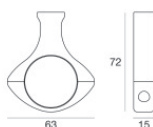

Kit di fissaggio - Kit di fissaggio in policarbonato trasparente

Code
99222