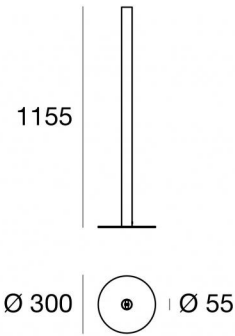

Lampada da terra | 220-240 V | 1xE27  
9478

Dati tecnici	
Anno di realizzazione	2020
Tipologia	Lampada da terra
Posizione installativa	Pavimento
Ambiente installativo	Indoor
Lampadina inclusa	No
Attacco della lampadina	1 x E27 Max 22W
Direzione emissione luminosa	verso il basso
Ottica	Diffused
Classe di isolamento	2
IP	IP20
Prova del filo incandescente	850°
Montaggio diretto su superfici normalmente infiammabili	Si
CE	Si
Articolo dimmerabile	No
Orientabilità	No
Basculante	No
Calpestabilità	No
Carrabilità	No
Cavo incluso	Si
Presa elettrica	Tipo L
Lunghezza del cavo	3.4 m
Resinatura	No
Peso netto	5.365 Kg

#### Finitura Finitura montatura

Materiale	Ferro
Colore	Text white (R9003)
Lavorazione	verniciatura

Lampada da terra | 220-240 V | 1xE27  
**9478**

Lampada da terra a singola emissione per applicazione indoor. Compatibile con:  
lampadina LED; attacco 1xE27.