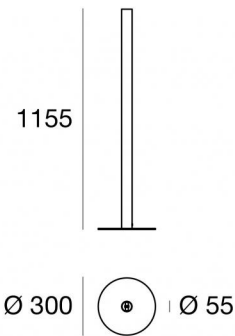

Lampada da terra | 220-240 V | 1xE27
9477

Dati tecnici	
Anno di realizzazione	2020
Tipologia	Lampada da terra
Posizione installativa	Pavimento
Ambiente installativo	Indoor
Lampadina inclusa	No
Attacco della lampadina	1 x E27 Max 22W
Direzione emissione luminosa	verso il basso
Ottica	Diffused
Classe di isolamento	2
IP	IP20
Prova del filo incandescente	850°
Montaggio diretto su superfici normalmente infiammabili	Si
CE	Si
Articolo dimmerabile	No
Orientabilità	No
Basculante	No
Calpestabilità	No
Carrabilità	No
Cavo incluso	Si
Presa elettrica	Tipo L
Lunghezza del cavo	3.4 m
Resinatura	No
Peso netto	5.365 Kg

Finitura Finitura corpo

Materiale	Ottone
Colore	Ottone
Lavorazione	lucidatura

Finitura Finitura montatura

Materiale	Ferro
Colore	Text white (R9003)
Lavorazione	verniciatura

Lampada da terra | 220-240 V | 1xE27
9477

Lampada da terra a singola emissione per applicazione indoor. Compatibile con:
lampadina LED; attacco 1xE27.

Il corpo dell'apparecchio, realizzato in ottone, presenta una finitura di colore ottone, ottenuta tramite lucidatura; la montatura è prodotta in ferro, con una finitura di colore text white (r9003), ottenuta tramite verniciatura.

Il grado di protezione è IP20; il peso complessivo è di 5.365 kg.

Il cavo per l'alimentazione è incluso e presenta una lunghezza di 3.4 m.

L'apparecchio presenta una classe di isolamento II ed è installabile a pavimento.