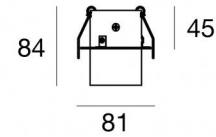

Downlights | 220-240 V | 1xGU10

9454

Dati tecnici	
Anno di realizzazione	2020
Tipologia	Downlights
Posizione installativa	Soffitto
Ambiente installativo	Indoor
Lampadina inclusa	No
Attacco della lampadina	1 x GU10 Max 7W
Direzione emissione luminosa	verso il basso
Ottica	Diffused
Classe di isolamento	1
IP	IP20
Prova del filo incandescente	850°
Montaggio diretto su superfici normalmente infiammabili	Si
CE	Si
Articolo dimmerabile	No
Orientabilità	No
Basculante	No
Calpestabilità	No
Carrabilità	No
Cavo incluso	No
Resinatura	No
Peso netto	0.215 Kg

Il corpo dell'apparecchio, realizzato in alluminio, presenta una finitura di colore lucido.

Il grado di protezione è IP20; il peso complessivo è di 0.215 kg.

L'apparecchio presenta una classe di isolamento I ed è installabile a soffitto, con foro tondo di diametro 65 mm (nel cartongesso).