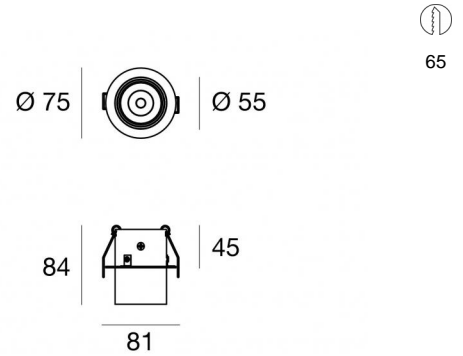

Downlights | 220-240 V | 1xGU10

9453

Dati tecnici	
Anno di realizzazione	2020
Tipologia	Downlights
Posizione installativa	Soffitto
Ambiente installativo	Indoor
Lampadina inclusa	No
Attacco della lampadina	1 x GU10 Max 7W
Direzione emissione luminosa	verso il basso
Ottica	Diffused
Classe di isolamento	1
IP	IP20
Prova del filo incandescente	850°
Montaggio diretto su superfici normalmente infiammabili	Si
CE	Si
Articolo dimmerabile	No
Orientabilità	No
Basculante	No
Calpestabilità	No
Carrabilità	No
Cavo incluso	No
Resinatura	No
Peso netto	0.215 Kg

Finitura Finitura corpo	
Materiale	Ottone
Colore	Ottone
Lavorazione	lucidatura
Finitura Finitura flangia	
Materiale	Ferro
Colore	Text white (R9003)
Lavorazione	verniciatura

Downlights | 220-240 V | 1xGU10

**9453**

Downlights a singola emissione per applicazione indoor. Compatibile con: lampadina LED; attacco 1xGU10.

Il corpo dell'apparecchio, realizzato in ottone, presenta una finitura di colore ottone, ottenuta tramite lucidatura.

Il grado di protezione è IP20; il peso complessivo è di 0.215 kg.

L'apparecchio presenta una classe di isolamento I ed è installabile a soffitto, con foro tondo di diametro 65 mm (nel cartongesso).

Conforme alla norma EN 60598-1 e alle relative prescrizioni particolari.