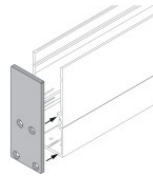

Tappo

Code

98466