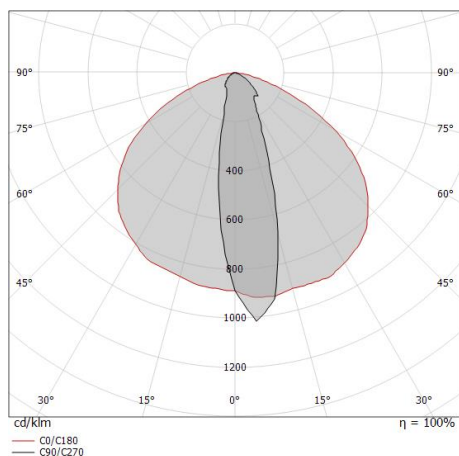

Prodotto impiegabile per installazioni in zone costiere ad alta salinità e con elevata esposizione agli agenti atmosferici.

Il corpo dell'apparecchio, realizzato in policarbonato uv resistente, presenta una finitura di colore trasparente; il diffusore è prodotto in policarbonato uv resistente.

Il grado di protezione è IP67; il peso complessivo è di 0.95 kg.

La potenza assorbita dall'apparecchio è di 15 W Il cavo per l'alimentazione è incluso e presenta una lunghezza di 0.25 m.

L'apparecchio presenta una classe di isolamento II ed è installabile a parete, soffitto o pavimento su muratura con controcassa cod. 98844.

Conforme alla norma EN 60598-1 e alle relative prescrizioni particolari.

Classe di efficienza energetica

Questo prodotto contiene 5 sorgenti luminose di classe di efficienza energetica E.

Caratteristiche Illuminotecniche

Resa luminosa apparecchio (LOR)	41 %
Flusso luminoso sorgente	1208 lm
Flusso luminoso apparecchio	497 lm
Potenza reale apparecchio	15 W
Efficienza reale apparecchio	33 lm/W
Temperatura di colore	2700 K
Deviazione standard di corrispondenza colore	2 Step MacAdam
Indice di resa cromatica	80 Ra
Temperatura standard dell'ambiente di esercizio	-20 / +50°C
Temperatura tipica sul vetro	40°C

LED Life / Failure Ratio

L70 B20 C0 73000h