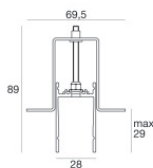

**Controcassa**

posizione installativa: pavimento; tipo installazione: muratura L=1153mm, H=29.8mm, D=28mm.  
Materiale:alluminio, colore:Anodised aluminium, lavorazione:anodizzazione.

**Code**

98473

**Controcassa - controcassa per installazione in controsoffitto**

posizione installativa: pavimento; tipo installazione: cartongesso L=1153mm, H=55.5mm, D=36mm.  
Materiale:alluminio, colore:Anodised aluminium, lavorazione:anodizzazione.

**Code**

98375

**Tappo**

**Code**

98465

**Controcassa**

posizione installativa: pavimento; tipo installazione: cartongesso L=1153mm, H=89mm, D=69.5mm.  
Materiale:alluminio, colore:Anodised aluminium, lavorazione:anodizzazione.

**Code**

98368

**Tappo**

**Code**

98464

Paseo\_L on/off Anti-glare | Lines | Accessories  
93995M20

**Controcassa**

posizione installativa: parete; tipo installazione: muratura L=1153mm, H=66mm, D=32mm.  
Materiale:alluminio, colore:Anodised aluminium, lavorazione:anodizzazione.