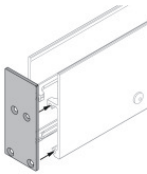

Tappo

Materiale:alluminio, colore:Anodised aluminium, lavorazione:anodizzazione.

Code

98840