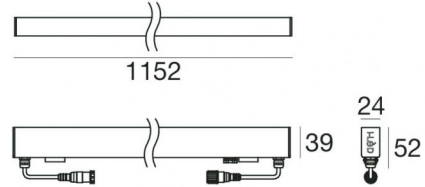

Elementi lineari | 85-277 V  
210 topLED 13.1 W DC - 15 W AC | CRI 80  
93995M20

Dati tecnici	
Tipologia	Frameless
Posizione installativa	Parete - Soffitto -
Ambiente installativo	Outdoor
Sorgente luminosa	Tecnologia LED
Struttura del circuito	topLED
Ottica	20°
Direzione emissione luminosa	frontale
Potenza nominale	13.1 W DC
Potenza totale	15 W
Flusso luminoso sorgente	1208 lm
Tensione nominale di ingresso	220 - 240 V AC
Range di tensione in ingresso	85 - 277 V AC
Frequenza	50 - 60 Hz
CCT / Tonalità	2700 K
Indice di resa cromatica	80 Ra
C.C. / C.V.	AC
Classe di isolamento	2
IP	IP67
IK	IK08
Prova del filo incandescente	850°
Montaggio diretto su superfici normalmente infiammabili	Si
CE	Si
Driver incluso	Driver
Articolo dimmerabile	No
Orientabilità	No
Basculante	No
Calpestabilità	Si
Carrabilità	No
Cavo incluso	Si
Lunghezza del cavo	0.25 m
Resinatura	No
Tipologia di emissione luminosa	Singola emissione
Peso netto	0.95 Kg
Protezione scariche elettrostatiche	4 KV
Protezione surge	6 KV
Tecnologia ottica	Anti - Glare
Caratteristiche tecnologiche prodotto	TCS - UV Resistant

Elementi lineari | 85-277 V | 210 topLED 13.1 W DC - 15 W AC | CRI 80 | Base  
93995M20

Elementi lineari a singola emissione per applicazione outdoor. La sorgente luminosa LED, di colore bianco super caldo, con distribuzione luminosa, è composta da 210 LED toplid, con una CCT 2700 K ed un CRI 80; il flusso luminoso della sorgente è di 1208 lm, con un'efficienza nominale di 92.2 lm/W.

Il grado di protezione è IP67; il peso complessivo è di 0.95 kg.

La potenza assorbita dall'apparecchio è di 15 W Il cavo per l'alimentazione è incluso e presenta una lunghezza di 0.25 m.

L'apparecchio presenta una classe di isolamento II ed è installabile a parete, soffitto o pavimento su muratura con controcassa cod. 98844.