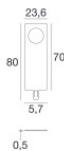

Chiave - Chiave estrazione Paseo

Materiale:acciaio inossidabile --, colore:acciaio.

Code

98475