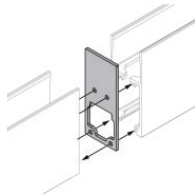

Tappo

Materiale:alluminio, colore:Anodised aluminium, lavorazione:anodizzazione.

Code

98841