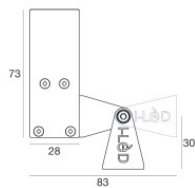

**Tappo**

**Code**

98464

Paseo\_L on/off Anti-glare | Lines | Accessories  
93995M20

**Controcassa**

posizione installativa: parete; tipo installazione: muratura L=1153mm, H=66mm, D=32mm.  
Materiale:alluminio, colore:Anodised aluminium, lavorazione:anodizzazione.

**Code**

98837

**Tappo**

Materiale:alluminio, colore:Anodised aluminium, lavorazione:anodizzazione.

**Code**

98840

**Tappo**

Materiale:alluminio, colore:Anodised aluminium, lavorazione:anodizzazione.

**Code**

98841

**Controcassa**

posizione installativa: parete; tipo installazione: muratura L=1157mm, H=91mm, D=64.5mm.  
Materiale:alluminio, colore:Anodised aluminium, lavorazione:anodizzazione.

**Code**