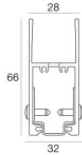

posizione installativa: pavimento; tipo installazione: cartongesso L=1153mm, H=55.5mm, D=36mm.  
Materiale:alluminio, colore:Anodised aluminium, lavorazione:anodizzazione.

**Code**

98375

**Tappo**

**Code**

98465

**Controcassa**

posizione installativa: pavimento; tipo installazione: cartongesso L=1153mm, H=89mm, D=69.5mm.  
Materiale:alluminio, colore:Anodised aluminium, lavorazione:anodizzazione.

**Code**

98368

**Tappo**

**Code**

98464

Paseo\_L on/off Anti-glare | Lines | Accessories  
93995M20

**Controcassa**

posizione installativa: parete; tipo installazione: muratura L=1153mm, H=66mm, D=32mm.  
Materiale:alluminio, colore:Anodised aluminium, lavorazione:anodizzazione.