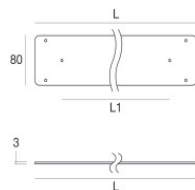

Base per fissaggio - Base di fissaggio

Materiale:Acciaio AISI 304, colore:acciaio.

Code

98773