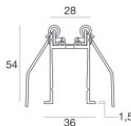

**Code**

98469

**Tappo**

**Code**

98466

**Tappo**

**Code**

98554

**Controcassa**

posizione installativa: pavimento; tipo installazione: muratura L=1153mm, H=29.8mm, D=28mm.  
Materiale:alluminio, colore:Anodised aluminium, lavorazione:anodizzazione.

**Code**

98473

**Controcassa - controcassa per installazione in controsoffitto**