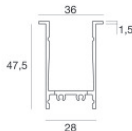

Code
98437

Cavo e connettore - 24V DC 190-250V AC - Conn M. + F. 4 pin M12 (L 5m)
Lunghezza 5000 mm; isolamento doppio; pressacavo: no.

Code
98149

Cavo e connettore - 24V DC 190-250V AC - Conn M. + F. 4 pin M12 (L 10m)
Lunghezza 10000 mm; isolamento doppio; pressacavo: no.

Code
89188

Controcassa
posizione installativa: pavimento; tipo installazione: cartongesso L=1153mm, H=49mm, D=36mm.
Materiale:alluminio, colore:Anodised aluminium, lavorazione:anodizzazione.

Code
98356

Tappo
Materiale:alluminio, colore:Anodised aluminium, lavorazione:anodizzazione.

Code
98876

Tappo - Due tappi chiusura profilo

Code
98553

Paseo_L on/off Anti-glare | Lines | Accessories
93995M07

		<p>Controcassa posizione installativa: pavimento; tipo installazione: muratura L=1153mm, H=49mm, D=28mm. Materiale:alluminio, colore:Anodised aluminium, lavorazione:anodizzazione.</p>	<p>Code <u>98469</u></p>
		<p>Tappo</p>	<p>Code <u>98466</u></p>
		<p>Tappo</p>	<p>Code <u>98554</u></p>
		<p>Controcassa posizione installativa: pavimento; tipo installazione: muratura L=1153mm, H=29.8mm, D=28mm. Materiale:alluminio, colore:Anodised aluminium, lavorazione:anodizzazione.</p>	<p>Code <u>98473</u></p>
		<p>Controcassa - controcassa per installazione in controsoffitto posizione installativa: pavimento; tipo installazione: cartongesso L=1153mm, H=55.5mm, D=36mm. Materiale:alluminio, colore:Anodised aluminium, lavorazione:anodizzazione.</p>	<p>Code <u>98375</u></p>
		<p>Tappo</p>	<p>Code <u>98465</u></p>
		<p>Controcassa posizione installativa: pavimento; tipo installazione: cartongesso L=1153mm, H=89mm, D=69.5mm. Materiale:alluminio, colore:Anodised aluminium, lavorazione:anodizzazione.</p>	<p>Code <u>98368</u></p>
		<p>Tappo</p>	<p>Code <u>98464</u></p>