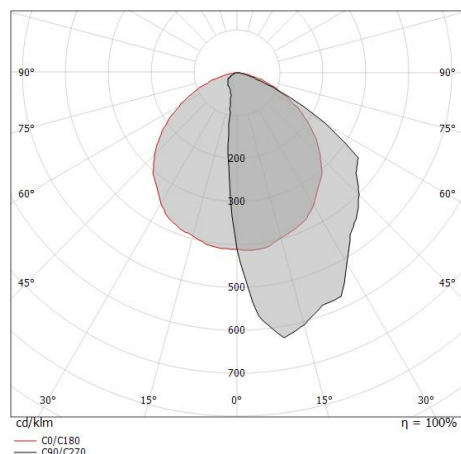

Prodotto impiegabile per installazioni in zone costiere ad alta salinità e con elevata esposizione agli agenti atmosferici.

Il corpo dell'apparecchio, realizzato in policarbonato uv resistente, presenta una finitura di colore trasparente; il diffusore è prodotto in policarbonato uv resistente.

Il grado di protezione è IP67; il peso complessivo è di 0.95 kg.

La potenza assorbita dall'apparecchio è di 15 W Il cavo per l'alimentazione è incluso e presenta una lunghezza di 0.25 m.

L'apparecchio presenta una classe di isolamento II ed è installabile a parete, soffitto o pavimento su muratura con controcassa cod. 98844.

Conforme alla norma EN 60598-1 e alle relative prescrizioni particolari.

Classe di efficienza energetica

Questo prodotto contiene 5 sorgenti luminose di classe di efficienza energetica E.

Caratteristiche Illuminotecniche

Resa luminosa apparecchio (LOR)	47 %
Flusso luminoso sorgente	1208 lm
Flusso luminoso apparecchio	568 lm
Potenza reale apparecchio	15 W
Efficienza reale apparecchio	37 lm/W
Temperatura di colore	2700 K
Deviazione standard di corrispondenza colore	2 Step MacAdam
Indice di resa cromatica	80 Ra
Temperatura standard dell'ambiente di esercizio	-20 / +50°C
Temperatura tipica sul vetro	40°C

LED Life / Failure Ratio

L70 B20 C0 73000h