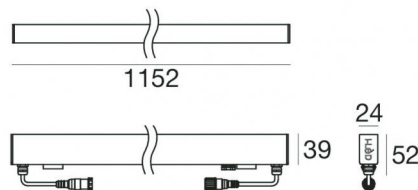

Elementi lineari | 85-277 V
210 topLED 13.1 W DC - 15 W AC | CRI 80
93995M07

Dati tecnici	
Tipologia	Frameless
Posizione installativa	Parete - Soffitto -
Ambiente installativo	Outdoor
Sorgente luminosa	Tecnologia LED
Struttura del circuito	topLED
Ottica	Asymmetric Wallwasher
Direzione emissione luminosa	frontale
Potenza nominale	13.1 W DC
Potenza totale	15 W
Flusso luminoso sorgente	1208 lm
Tensione nominale di ingresso	220 - 240 V AC
Range di tensione in ingresso	85 - 277 V AC
Frequenza	50 - 60 Hz
CCT / Tonalità	2700 K
Indice di resa cromatica	80 Ra
C.C. / C.V.	AC
Classe di isolamento	2
IP	IP67
IK	IK08
Prova del filo incandescente	850°
Montaggio diretto su superfici normalmente infiammabili	Si
CE	Si
Driver incluso	Driver
Articolo dimmerabile	No
Orientabilità	No
Basculante	No
Calpestabilità	Si
Carrabilità	No
Cavo incluso	Si
Lunghezza del cavo	0.25 m
Resinatura	No
Tipologia di emissione luminosa	Singola emissione
Peso netto	0.95 Kg
Protezione scariche elettrostatiche	4 KV
Protezione surge	6 KV
Tecnologia ottica	Anti - Glare
Caratteristiche tecnologiche prodotto	TCS - UV Resistant

Connettore cavo	Male Plug 4 pin M12
IP (locked condition)	67

Elementi lineari | 85-277 V | 210 topLED 13.1 W DC - 15 W AC | CRI 80 | Base
93995M07

Elementi lineari a singola emissione per applicazione outdoor. La sorgente luminosa LED, di colore bianco super caldo, con distribuzione luminosa Asymmetric Wallwasher, è composta da 210 LED toped, con una CCT 2700 K ed un CRI 80; il flusso luminoso della sorgente è di 1208 lm, con un'efficienza nominale di 92.2 lm/W.

Il grado di protezione è IP67; il peso complessivo è di 0.95 kg.

La potenza assorbita dall'apparecchio è di 15 W Il cavo per l'alimentazione è incluso e presenta una lunghezza di 0.25 m.

L'apparecchio presenta una classe di isolamento II ed è installabile a parete, soffitto o pavimento su muratura con controcassa cod. 98844.