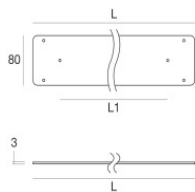

Chiave - Chiave estrazione Paseo

Materiale:acciaio inossidabile --, colore:acciaio.

**Code**

98475

Kit di fissaggio

Materiale:Polycarbonato UV Resistente, colore:Transparent.

**Code**

98771