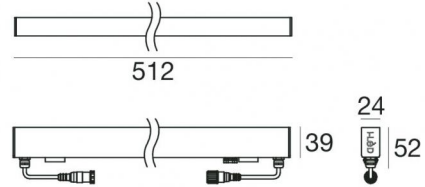

Elementi lineari | 85-277 V  
120 topLED 6.6 W DC - 7 W AC | CRI 80  
93994M20

Dati tecnici	
Tipologia	Frameless
Posizione installativa	Parete - Soffitto -
Ambiente installativo	Outdoor
Sorgente luminosa	Tecnologia LED
Struttura del circuito	topLED
Ottica	20°
Direzione emissione luminosa	frontale
Potenza nominale	6.6 W DC
Potenza totale	7 W
Flusso luminoso sorgente	662 lm
Tensione nominale di ingresso	220 - 240 V AC
Range di tensione in ingresso	85 - 277 V AC
Frequenza	50 - 60 Hz
CCT / Tonalità	2700 K
Indice di resa cromatica	80 Ra
C.C. / C.V.	AC
Classe di isolamento	2
IP	IP67
IK	IK08
Prova del filo incandescente	850°
Montaggio diretto su superfici normalmente infiammabili	Si
CE	Si
Driver incluso	Driver
Articolo dimmerabile	No
Orientabilità	No
Basculante	No
Calpestabilità	Si
Carrabilità	No
Cavo incluso	Si
Lunghezza del cavo	0.25 m
Resinatura	No
Tipologia di emissione luminosa	Singola emissione
Peso netto	0.45 Kg
Protezione scariche elettrostatiche	4 KV
Protezione surge	6 KV
Tecnologia ottica	Anti - Glare
Caratteristiche tecnologiche prodotto	TCS - UV Resistant

**Finitura Finitura corpo**

Materiale	Policarbonato UV Resistente
Colore	Transparent

**Finitura Finitura diffusore**

Materiale	Policarbonato UV Resistente
Colore	Transparent

**Cavi Elettrificazione**

Connettore cavo	Female Socket 4 Pin M12
IP (locked condition)	67
Connettore cavo	Male Plug 4 pin M12
IP (locked condition)	67

Il grado di protezione è IP67; il peso complessivo è di 0.45 kg.

La potenza assorbita dall'apparecchio è di 7 W Il cavo per l'alimentazione è incluso e presenta una lunghezza di 0.25 m.

L'apparecchio presenta una classe di isolamento II ed è installabile a parete, soffitto o pavimento su muratura con controcassa cod. 98842.