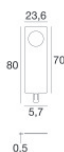

Tappo

Materiale:alluminio, colore:Anodised aluminium, lavorazione:anodizzazione.

**Code**

98840

Tappo

Materiale:alluminio, colore:Anodised aluminium, lavorazione:anodizzazione.

**Code**

98841