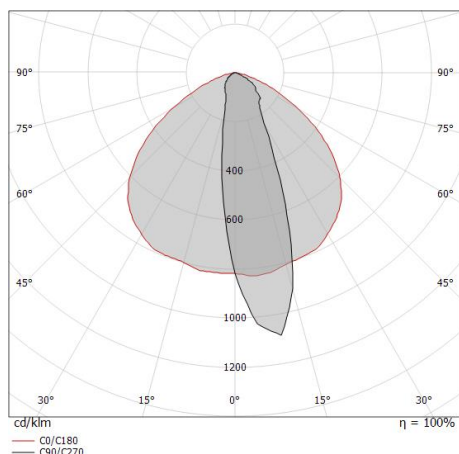

Prodotto impiegabile per installazioni in zone costiere ad alta salinità e con elevata esposizione agli agenti atmosferici.

Il corpo dell'apparecchio, realizzato in policarbonato uv resistente, presenta una finitura di colore transparent; il diffusore è prodotto in policarbonato uv resistente.

Il grado di protezione è IP67; il peso complessivo è di 0.45 kg.

La potenza assorbita dall'apparecchio è di 7 W Il cavo per l'alimentazione è incluso e presenta una lunghezza di 0.25 m.

L'apparecchio presenta una classe di isolamento II ed è installabile a parete, soffitto o pavimento su muratura con controcassa cod. 98842.

Conforme alla norma EN 60598-1 e alle relative prescrizioni particolari.

Classe di efficienza energetica

Questo prodotto contiene 5 sorgenti luminose di classe di efficienza energetica E.

Caratteristiche Illuminotecniche

Resa luminosa apparecchio (LOR)	40 %
Flusso luminoso sorgente	662 lm
Flusso luminoso apparecchio	265 lm
Potenza reale apparecchio	7 W
Efficienza reale apparecchio	37 lm/W
Temperatura di colore	2700 K
Deviazione standard di corrispondenza colore	2 Step MacAdam
Indice di resa cromatica	80 Ra
Temperatura standard dell'ambiente di esercizio	-20 / +50°C
Temperatura tipica sul vetro	40°C

LED Life / Failure Ratio

L70 B20 C0 73000h