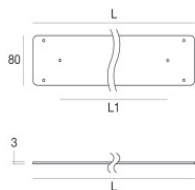

Chiave - Chiave estrazione Paseo

Materiale:acciaio inossidabile --, colore:acciaio.

**Code**

98475

Kit di fissaggio

Materiale:Polycarbonato UV Resistente, colore:Transparent.

**Code**

98771