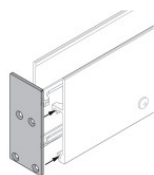

Tappo

Materiale:alluminio, colore:Anodised aluminium, lavorazione:anodizzazione.

Code

98840