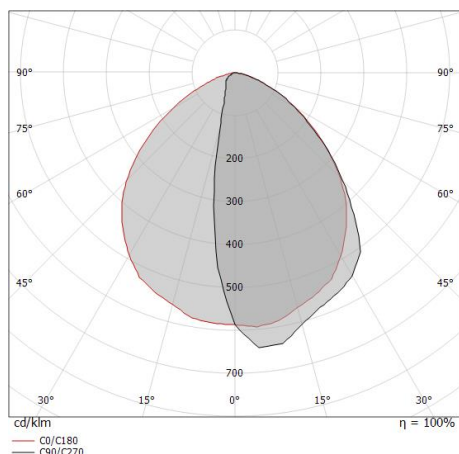

Prodotto impiegabile per installazioni in zone costiere ad alta salinità e con elevata esposizione agli agenti atmosferici.

Il corpo dell'apparecchio, realizzato in policarbonato uv resistente, presenta una finitura di colore trasparente; il diffusore è prodotto in policarbonato uv resistente.

Il grado di protezione è IP67; il peso complessivo è di 0.45 kg.

La potenza assorbita dall'apparecchio è di 7 W Il cavo per l'alimentazione è incluso e presenta una lunghezza di 0.25 m.

L'apparecchio presenta una classe di isolamento II ed è installabile a parete, soffitto o pavimento su muratura con controcassa cod. 98842.

Conforme alla norma EN 60598-1 e alle relative prescrizioni particolari.

Classe di efficienza energetica

Questo prodotto contiene 5 sorgenti luminose di classe di efficienza energetica E.

Caratteristiche Illuminotecniche

Resa luminosa apparecchio (LOR)	51 %
Flusso luminoso sorgente	662 lm
Flusso luminoso apparecchio	339 lm
Potenza reale apparecchio	7 W
Efficienza reale apparecchio	48 lm/W
Temperatura di colore	2700 K
Deviazione standard di corrispondenza colore	2 Step MacAdam
Indice di resa cromatica	80 Ra
Temperatura standard dell'ambiente di esercizio	-20 / +50°C
Temperatura tipica sul vetro	40°C

LED Life / Failure Ratio

L70 B20 C0 73000h