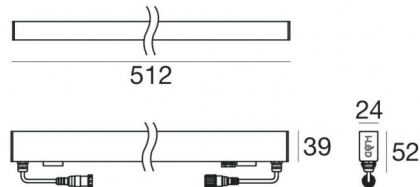

Elementi lineari | 85-277 V  
120 topLED 6.6 W DC - 7 W AC | CRI 80  
**93994M07**

Dati tecnici	
Tipologia	Frameless
Posizione installativa	Parete - Soffitto -
Ambiente installativo	Outdoor
Sorgente luminosa	Tecnologia LED
Struttura del circuito	topLED
Ottica	Asymmetric Wallwasher
Direzione emissione luminosa	frontale
Potenza nominale	6.6 W DC
Potenza totale	7 W
Flusso luminoso sorgente	662 lm
Tensione nominale di ingresso	220 - 240 V AC
Range di tensione in ingresso	85 - 277 V AC
Frequenza	50 - 60 Hz
CCT / Tonalità	2700 K
Indice di resa cromatica	80 Ra
C.C. / C.V.	AC
Classe di isolamento	2
IP	IP67
IK	IK08
Prova del filo incandescente	850°
Montaggio diretto su superfici normalmente infiammabili	Si
CE	Si
Driver incluso	Driver
Articolo dimmerabile	No
Orientabilità	No
Basculante	No
Calpestabilità	Si
Carrabilità	No
Cavo incluso	Si
Lunghezza del cavo	0.25 m
Resinatura	No
Tipologia di emissione luminosa	Singola emissione
Peso netto	0.45 Kg
Protezione scariche elettrostatiche	4 KV
Protezione surge	6 KV
Tecnologia ottica	Anti - Glare
Caratteristiche tecnologiche prodotto	TCS - UV Resistant

Il grado di protezione è IP67; il peso complessivo è di 0.45 kg.

La potenza assorbita dall'apparecchio è di 7 W Il cavo per l'alimentazione è incluso e presenta una lunghezza di 0.25 m.

L'apparecchio presenta una classe di isolamento II ed è installabile a parete, soffitto o pavimento su muratura con controcassa cod. 98842.