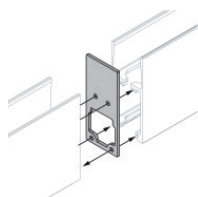

Tappo

Materiale:alluminio, colore:Anodised aluminium, lavorazione:anodizzazione.

Code

98841

Chiave - Chiave estrazione Paseo

Materiale:acciaio inossidabile --, colore:acciaio.

Code

98475