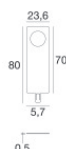

Tappo

Materiale:alluminio, colore:Anodised aluminium, lavorazione:anodizzazione.

**Code**

98840

Tappo

Materiale:alluminio, colore:Anodised aluminium, lavorazione:anodizzazione.

**Code**

98841