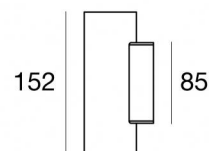

Lampada a parete | 220-240 V | 1xGU10

9394

Ø 60

Dati tecnici	
Anno di realizzazione	2020
Tipologia	Lampada a parete
Posizione installativa	Parete
Ambiente installativo	Indoor
Lampadina inclusa	No
Attacco della lampadina	1 x GU10 Max 7W
Direzione emissione luminosa	verso il basso
Ottica	Diffused
Classe di isolamento	1
IP	IP20
Prova del filo incandescente	850°
Montaggio diretto su superfici normalmente infiammabili	Si
CE	Si
Articolo dimmerabile	No
Orientabilità	No
Basculante	No
Calpestabilità	No
Carrabilità	No
Cavo incluso	No
Resinatura	No
Peso netto	0.580 Kg

Finitura Finitura corpo

Materiale	alluminio
Colore	lucido

Finitura Finitura montatura

Materiale	Ferro
Colore	Text white (R9003)
Lavorazione	verniciatura

Lampada a parete | 220-240 V | 1xGU10

9394

Lampada a parete a singola emissione per applicazione indoor. Compatibile con:
lampadina LED; attacco 1xGU10.

Il grado di protezione è IP20; il peso complessivo è di 0.580 kg.

L'apparecchio presenta una classe di isolamento I ed è installabile a parete.

Conforme alla norma EN 60598-1 e alle relative prescrizioni particolari.