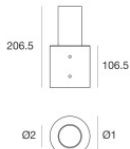

98215

Materiale:acciaio, colore:Grigio Antracite RAL 7016.

**Code**

98742

Materiale:acciaio, colore:Grigio.

**Code**

98743

Riduttore per palo 89mm conico o rastremato  
Materiale:acciaio, colore:Grigio Antracite RAL 7016.