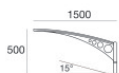

Voyager | Lamp post heads | Accessories
93174W73

Materiale:acciaio, colore:Zinco, lavorazione:zincatura.

Code

98216