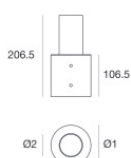

Base per fissaggio
Materiale:acciaio, colore:Grigio.

Code
98745