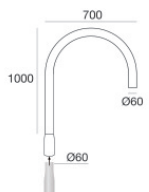

Voyager | Lamp post heads | Accessories
93174W73

Materiale:acciaio, colore:Grigio.

Code

98750

Materiale:acciaio, colore:Grigio Antracite RAL 7016.

Code

98186

Materiale:acciaio, colore:Grigio.

Code

98751

Materiale:acciaio, colore:Grigio Antracite RAL 7016.

Code

98188

Materiale:acciaio, colore:Grigio.

Code

98752

Code

98190

Code

98753

Materiale:acciaio, colore:Zinco, lavorazione:zincatura.

Code

98217