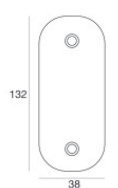

**Code**

98197

Staffa

posizione installativa: parete L=250mm, H=250mm.

Materiale:acciaio, colore:Zinco, lavorazione:zincatura.

**Code**

98288

Staffa

posizione installativa: parete D=250mm.

Materiale:acciaio, colore:Zinco, lavorazione:zincatura.

**Code**

98198

Staffa

posizione installativa: parete D=250mm.

Materiale:acciaio, colore:Grigio Antracite RAL 7016.

**Code**

83449

Tappo - Sportello per chiusura asola pali - 38x132mm

Materiale:Alluminio Pressofuso EN AB - 46100, colore:Grigio Antracite RAL 7016,

lavorazione:Verniciatura a polvere termoindurente.

**Code**