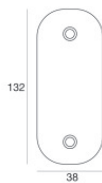

posizione installativa: parete D=250mm.

Materiale:acciaio, colore:Zinco, lavorazione:zincatura.

**Code**

98198

Staffa

posizione installativa: parete D=250mm.

Materiale:acciaio, colore:Grigio Antracite RAL 7016.

**Code**

83449

Tappo - Sportello per chiusura asola pali - 38x132mm

Materiale:Alluminio Pressofuso EN AB - 46100, colore:Grigio Antracite RAL 7016,

lavorazione:Verniciatura a polvere termoindurente.

**Code**

98192

Tappo - Sportello per chiusura asola pali - 45x186mm

Materiale:Alluminio Pressofuso EN AB - 46100, colore:Grigio Antracite RAL 7016,

lavorazione:Verniciatura a polvere termoindurente.

**Code**

98194

Voyager | Lamp post heads | Accessories  
93174W73