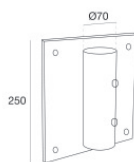

**Code**

98197

Staffa

posizione installativa: parete L=250mm, H=250mm.

Materiale:acciaio, colore:Zinco, lavorazione:zincatura.

**Code**

98288

Staffa