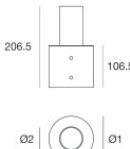

Materiale:acciaio, colore:Grigio Antracite RAL 7016.

Code

98746