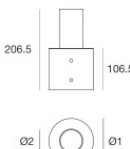

Materiale:acciaio, colore:Grigio.

Code

98747