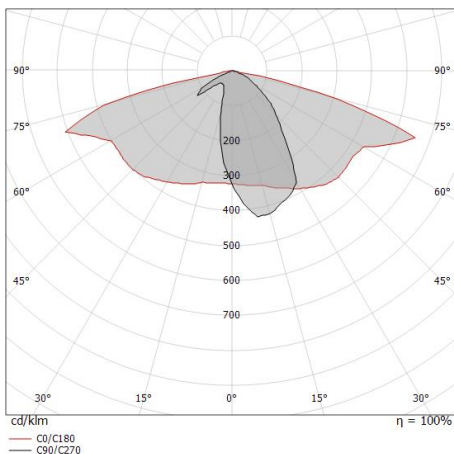

Il corpo dell'apparecchio, realizzato in alluminio pressofuso en ab - 46100, presenta una finitura di colore grigio antracite ral 7016, ottenuta tramite verniciatura a polvere termoindurente; il diffusore è prodotto in vetro extra chiaro, con una lavorazione di serigrafia.

Il grado di protezione è IP66; il peso complessivo è di 6.3 kg.

La potenza assorbita dall'apparecchio è di 54 W Il cavo per l'alimentazione è incluso e presenta una lunghezza di 1 m.

L'apparecchio presenta una classe di isolamento II ed è installabile a palo.

Conforme alla norma EN 60598-1 e alle relative prescrizioni particolari.

Classe di efficienza energetica

Questo prodotto contiene una sorgente luminosa di classe di efficienza energetica E.

Caratteristiche Illuminotecniche

Resa luminosa apparecchio (LOR)	62 %
Flusso luminoso sorgente	6955 lm
Flusso luminoso apparecchio	4321 lm
Potenza reale apparecchio	54 W
Efficienza reale apparecchio	80 lm/W
Temperatura di colore	3000 K
Deviazione standard di corrispondenza colore	2 Step MacAdam
Indice di resa cromatica	80 Ra
Temperatura standard dell'ambiente di esercizio	-20 / +50°C

LED Life / Failure Ratio

L70 B10 C0 363000h (at Tj 65 Ta 25)

L80 B10 C0 237566h (at Tj 65 Ta 25)

L90 B10 C0 151000h (at Tj 65 Ta 25)