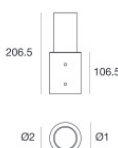

Materiale:acciaio, colore:Grigio Antracite RAL 7016.

Code

98742