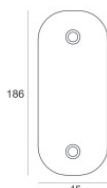

Tappo
Materiale:acciaio, colore:Grigio.

Code
83076