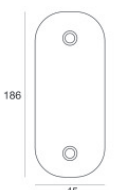

Tappo - Sportello per chiusura asola pali - 45x186mm

Materiale:Alluminio Pressofuso EN AB - 46100, colore:Grigio Antracite RAL 7016,

lavorazione:Verniciatura a polvere termoindurente.

Code

98194