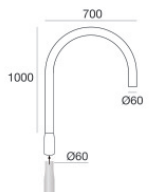

Voyager | Lamp post heads | Accessories
93174W73

Materiale:acciaio, colore:Grigio.

Code

98750

Materiale:acciaio, colore:Grigio Antracite RAL 7016.

Code

98186

Materiale:acciaio, colore:Grigio.

Code

98751

Materiale:acciaio, colore:Grigio Antracite RAL 7016.

Code

98188

Materiale:acciaio, colore:Grigio.

Code

98752

Code

98190

Code

98753

Materiale:acciaio, colore:Zinco, lavorazione:zincatura.

Code

98217