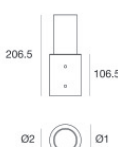

Materiale:acciaio, colore:Grigio.

Code

98743