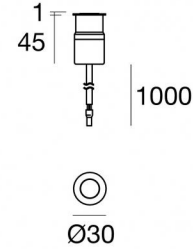

Uplights | 1 x powerLED 2 W DC 630 mA
93141W60

Dati tecnici	
Tipologia	Frameless
Posizione installativa	Pavimento
Ambiente installativo	Outdoor
Classe di isolamento	3
IP	IP68
Limitazioni installative	Non per uso underwater
IK	IK09
Prova del filo incandescente	850°
Montaggio diretto su superfici normalmente infiammabili	Si
CE	Si
Driver incluso	No
Articolo dimmerabile	DALI - 1-10V
Orientabilità	No
Basculante	No
Calpestabilità	Si
Carrabilità	No
Cavo incluso	Si
Lunghezza del cavo	1 m
Resinatura	Si
Tipologia di emissione luminosa	Singola emissione
Peso netto	0.140 Kg
Protezione scariche elettrostatiche	No
Protezione surge	No
Caratteristiche tecnologiche prodotto	Acquastop - TVS

Finitura Finitura corpo

Materiale	Ottone OT58
Colore	Polished (galvanic) chrome
Lavorazione	Cromatura Galvanica

Elettronica

89420
On/Off Driver 198-264V AC / V DC (1 - 2 art.)

99186
On/Off Driver 198-264V AC (6 - 12 art.)

posizione installativa: pavimento, terreno; tipo installazione: muratura L=87mm, H=60mm, D=60mm.
Materiale:Plastica ABS, colore:Black.

Code

84918