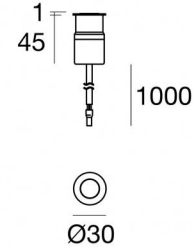

Uplights | 1 x powerLED 2 W DC 630 mA  
93141W12

Dati tecnici	
Tipologia	Frameless
Posizione installativa	Pavimento
Ambiente installativo	Outdoor
Classe di isolamento	3
IP	IP68
Limitazioni installative	Non per uso underwater
IK	IK09
Prova del filo incandescente	850°
Montaggio diretto su superfici normalmente infiammabili	Si
CE	Si
Driver incluso	No
Articolo dimmerabile	DALI - 1-10V
Orientabilità	No
Basculante	No
Calpestabilità	Si
Carrabilità	No
Cavo incluso	Si
Lunghezza del cavo	1 m
Resinatura	Si
Tipologia di emissione luminosa	Singola emissione
Peso netto	0.140 Kg
Protezione scariche elettrostatiche	No
Protezione surge	No
Caratteristiche tecnologiche prodotto	Acquastop - TVS

#### Cavi Elettrificazione

Connettore cavo No

Suelo\_R | Uplights | Accessories  
93141W12

**Controcassa**

posizione installativa: pavimento, terreno; tipo installazione: muratura L=87mm, H=60mm, D=60mm.  
Materiale:Plastica ABS, colore:Black.