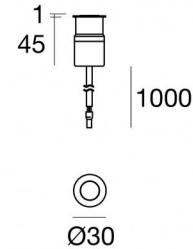

Uplights | 1 x powerLED 2 W DC 630 mA
93141W00

Dati tecnici	
Tipologia	Frameless
Posizione installativa	Pavimento
Ambiente installativo	Outdoor
Classe di isolamento	3
IP	IP68
Limitazioni installative	Non per uso underwater
IK	IK09
Prova del filo incandescente	850°
Montaggio diretto su superfici normalmente infiammabili	Si
CE	Si
Driver incluso	No
Articolo dimmerabile	DALI - 1-10V
Orientabilità	No
Basculante	No
Calpestabilità	Si
Carrabilità	No
Cavo incluso	Si
Lunghezza del cavo	1 m
Resinatura	Si
Tipologia di emissione luminosa	Singola emissione
Peso netto	0.140 Kg
Protezione scariche elettrostatiche	No
Protezione surge	No
Caratteristiche tecnologiche prodotto	Acquastop - TVS

Finitura Finitura corpo

Materiale	Ottone OT58
Colore	Polished (galvanic) chrome
Lavorazione	Cromatura Galvanica

Elettronica

89420
On/Off Driver 198-264V AC / V DC (1 - 2 art.)

99186
On/Off Driver 198-264V AC (6 - 12 art.)

posizione installativa: pavimento, terreno; tipo installazione: muratura L=87mm, H=60mm, D=60mm.
Materiale:Plastica ABS, colore:Black.

Code

84918