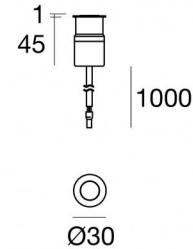

Uplights | 1 x powerLED 2 W DC 630 mA
93141N60

Dati tecnici	
Tipologia	Frameless
Posizione installativa	Pavimento
Ambiente installativo	Outdoor
Classe di isolamento	3
IP	IP68
Limitazioni installative	Non per uso underwater
IK	IK09
Prova del filo incandescente	850°
Montaggio diretto su superfici normalmente infiammabili	Si
CE	Si
Driver incluso	No
Articolo dimmerabile	DALI - 1-10V
Orientabilità	No
Basculante	No
Calpestabilità	Si
Carrabilità	No
Cavo incluso	Si
Lunghezza del cavo	1 m
Resinatura	Si
Tipologia di emissione luminosa	Singola emissione
Peso netto	0.140 Kg
Protezione scariche elettrostatiche	No
Protezione surge	No
Caratteristiche tecnologiche prodotto	Acquastop - TVS

Finitura Finitura corpo

Materiale	Ottone OT58
Colore	Polished (galvanic) chrome
Lavorazione	Cromatura Galvanica

Elettronica

89420
On/Off Driver 198-264V AC / V DC (1 - 2 art.)

99186
On/Off Driver 198-264V AC (6 - 12 art.)

posizione installativa: pavimento, terreno; tipo installazione: muratura L=87mm, H=60mm, D=60mm.
Materiale:Plastica ABS, colore:Black.

Code

84918