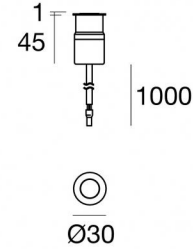

Uplights | 1 x powerLED 2 W DC 630 mA  
93141N30

| Dati tecnici  |                        |
|---|------------------------|
| Tipologia   | Frameless              |
| Posizione installativa                                  | Pavimento              |
| Ambiente installativo                                   | Outdoor                |
| Classe di isolamento                                    | 3                      |
| IP  | IP68                   |
| Limitazioni installative                                | Non per uso underwater |
| IK  | IK09                   |
| Prova del filo incandescente                            | 850°                   |
| Montaggio diretto su superfici normalmente infiammabili | Si                     |
| CE  | Si                     |
| Driver incluso  | No                     |
| Articolo dimmerabile                                    | DALI - 1-10V           |
| Orientabilità   | No                     |
| Basculante  | No                     |
| Calpestabilità  | Si                     |
| Carrabilità   | No                     |
| Cavo incluso  | Si                     |
| Lunghezza del cavo                                      | 1 m                    |
| Resinatura  | Si                     |
| Tipologia di emissione luminosa                         | Singola emissione      |
| Peso netto  | 0.140 Kg               |
| Protezione scariche elettrostatiche                     | No                     |
| Protezione surge  | No                     |
| Caratteristiche tecnologiche prodotto                   | Acquastop - TVS        |

#### Cavi Elettrificazione

Connettore cavo No

Suelo\_R | Uplights | Accessories  
93141N30

**Controcassa**

posizione installativa: pavimento, terreno; tipo installazione: muratura L=87mm, H=60mm, D=60mm.  
Materiale:Plastica ABS, colore:Black.