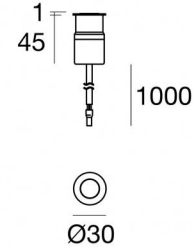

Uplights | 1 x powerLED 2 W DC 630 mA
93141N15

Dati tecnici	
Tipologia	Frameless
Posizione installativa	Pavimento
Ambiente installativo	Outdoor
Classe di isolamento	3
IP	IP68
Limitazioni installative	Non per uso underwater
IK	IK09
Prova del filo incandescente	850°
Montaggio diretto su superfici normalmente infiammabili	Si
CE	Si
Driver incluso	No
Articolo dimmerabile	DALI - 1-10V
Orientabilità	No
Basculante	No
Calpestabilità	Si
Carrabilità	No
Cavo incluso	Si
Lunghezza del cavo	1 m
Resinatura	Si
Tipologia di emissione luminosa	Singola emissione
Peso netto	0.140 Kg
Protezione scariche elettrostatiche	No
Protezione surge	No
Caratteristiche tecnologiche prodotto	Acquastop - TVS

Finitura Finitura corpo

Materiale	Ottone OT58
Colore	Polished (galvanic) chrome
Lavorazione	Cromatura Galvanica

Elettronica

89420
On/Off Driver 198-264V AC / V DC (1 - 2 art.)

99186
On/Off Driver 198-264V AC (6 - 12 art.)

posizione installativa: pavimento, terreno; tipo installazione: muratura L=87mm, H=60mm, D=60mm.
Materiale:Plastica ABS, colore:Black.

Code

84918