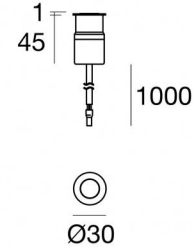

Uplights | 1 x powerLED 2 W DC 630 mA  
93141N00

Dati tecnici	
Tipologia	Frameless
Posizione installativa	Pavimento
Ambiente installativo	Outdoor
Classe di isolamento	3
IP	IP68
Limitazioni installative	Non per uso underwater
IK	IK09
Prova del filo incandescente	850°
Montaggio diretto su superfici normalmente infiammabili	Si
CE	Si
Driver incluso	No
Articolo dimmerabile	DALI - 1-10V
Orientabilità	No
Basculante	No
Calpestabilità	Si
Carrabilità	No
Cavo incluso	Si
Lunghezza del cavo	1 m
Resinatura	Si
Tipologia di emissione luminosa	Singola emissione
Peso netto	0.140 Kg
Protezione scariche elettrostatiche	No
Protezione surge	No
Caratteristiche tecnologiche prodotto	Acquastop - TVS

#### Cavi Elettrificazione

Connettore cavo No

Suelo\_R | Uplights | Accessories  
93141N00

**Controcassa**

posizione installativa: pavimento, terreno; tipo installazione: muratura L=87mm, H=60mm, D=60mm.  
Materiale:Plastica ABS, colore:Black.