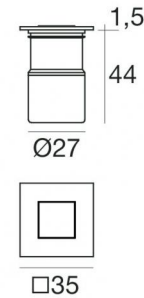

Uplights | 1 x powerLED 2 W DC 630 mA  
93140W15

Dati tecnici	
Tipologia	Frame
Posizione installativa	Pavimento
Ambiente installativo	Outdoor
Classe di isolamento	3
IP	IP67
IK	IK05
Prova del filo incandescente	850°
Montaggio diretto su superfici normalmente infiammabili	Si
CE	Si
Driver incluso	No
Articolo dimmerabile	DALI - 1-10V
Orientabilità	No
Basculante	No
Calpestabilità	Si
Carrabilità	No
Cavo incluso	Si
Lunghezza del cavo	1 m
Resinatura	Si
Tipologia di emissione luminosa	Singola emissione
Peso netto	0.140 Kg
Protezione scariche elettrostatiche	No
Protezione surge	No

Molle per incasso

Code

LED-MOL008ACC

Controcassa

posizione installativa: pavimento, terreno; tipo installazione: muratura L=87mm, H=60mm, D=60mm.  
Materiale:Plastica ABS, colore:Black.

Code

84918