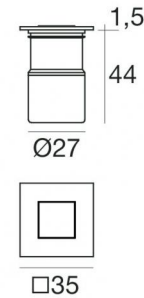

Uplights | 1 x powerLED 2 W DC 630 mA  
93140W12

Dati tecnici	
Tipologia	Frame
Posizione installativa	Pavimento
Ambiente installativo	Outdoor
Classe di isolamento	3
IP	IP67
IK	IK05
Prova del filo incandescente	850°
Montaggio diretto su superfici normalmente infiammabili	Si
CE	Si
Driver incluso	No
Articolo dimmerabile	DALI - 1-10V
Orientabilità	No
Basculante	No
Calpestabilità	Si
Carrabilità	No
Cavo incluso	Si
Lunghezza del cavo	1 m
Resinatura	Si
Tipologia di emissione luminosa	Singola emissione
Peso netto	0.140 Kg
Protezione scariche elettrostatiche	No
Protezione surge	No

LED-MOL008ACC

Controcassa

posizione installativa: pavimento, terreno; tipo installazione: muratura L=87mm, H=60mm, D=60mm.  
Materiale:Plastica ABS, colore:Black.

**Code**

84918