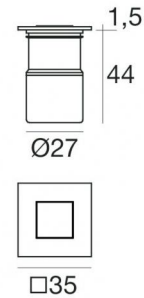

Uplights | 1 x powerLED 2 W DC 630 mA
93140N08

Dati tecnici	
Tipologia	Frame
Posizione installativa	Pavimento
Ambiente installativo	Outdoor
Classe di isolamento	3
IP	IP67
IK	IK05
Prova del filo incandescente	850°
Montaggio diretto su superfici normalmente infiammabili	Si
CE	Si
Driver incluso	No
Articolo dimmerabile	DALI - 1-10V
Orientabilità	No
Basculante	No
Calpestabilità	Si
Carrabilità	No
Cavo incluso	Si
Lunghezza del cavo	1 m
Resinatura	Si
Tipologia di emissione luminosa	Singola emissione
Peso netto	0.140 Kg
Protezione scariche elettrostatiche	No
Protezione surge	No

posizione installativa: pavimento, terreno; tipo installazione: muratura L=87mm, H=60mm, D=60mm.
Materiale:Plastica ABS, colore:Black.

Code

84918