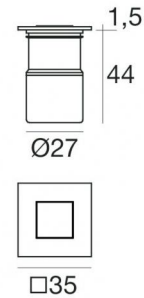

Uplights | 1 x powerLED 2 W DC 630 mA
93140N00

Dati tecnici	
Tipologia	Frame
Posizione installativa	Pavimento
Ambiente installativo	Outdoor
Classe di isolamento	3
IP	IP67
IK	IK05
Prova del filo incandescente	850°
Montaggio diretto su superfici normalmente infiammabili	Si
CE	Si
Driver incluso	No
Articolo dimmerabile	DALI - 1-10V
Orientabilità	No
Basculante	No
Calpestabilità	Si
Carrabilità	No
Cavo incluso	Si
Lunghezza del cavo	1 m
Resinatura	Si
Tipologia di emissione luminosa	Singola emissione
Peso netto	0.140 Kg
Protezione scariche elettrostatiche	No
Protezione surge	No

Controcassa
posizione installativa: pavimento, terreno; tipo installazione: muratura L=87mm, H=60mm, D=60mm.
Materiale:Plastica ABS, colore:Black.

Code
84918