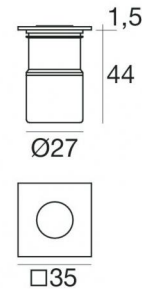

Uplights | 1 x powerLED 2 W DC 630 mA  
93134W15

Dati tecnici	
Tipologia	Frame
Posizione installativa	Pavimento
Ambiente installativo	Outdoor
Classe di isolamento	3
IP	IP67
IK	IK05
Prova del filo incandescente	850°
Montaggio diretto su superfici normalmente infiammabili	Si
CE	Si
Driver incluso	No
Articolo dimmerabile	DALI - 1-10V
Orientabilità	No
Basculante	No
Calpestabilità	Si
Carrabilità	No
Cavo incluso	Si
Lunghezza del cavo	1 m
Resinatura	Si
Tipologia di emissione luminosa	Singola emissione
Peso netto	0.140 Kg
Protezione scariche elettrostatiche	No
Protezione surge	No

Beret\_2Q | Uplights | Accessories  
93134W15

Molle per incasso

Code

LED-MOL008ACC

Controcassa

posizione installativa: pavimento, terreno; tipo installazione: muratura L=87mm, H=60mm, D=60mm.  
Materiale:Plastica ABS, colore:Black.