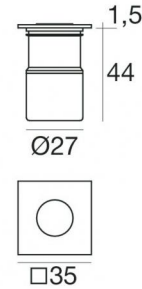

Uplights | 1 x powerLED 2 W DC 630 mA  
93134W12

Dati tecnici	
Tipologia	Frame
Posizione installativa	Pavimento
Ambiente installativo	Outdoor
Classe di isolamento	3
IP	IP67
IK	IK05
Prova del filo incandescente	850°
Montaggio diretto su superfici normalmente infiammabili	Si
CE	Si
Driver incluso	No
Articolo dimmerabile	DALI - 1-10V
Orientabilità	No
Basculante	No
Calpestabilità	Si
Carrabilità	No
Cavo incluso	Si
Lunghezza del cavo	1 m
Resinatura	Si
Tipologia di emissione luminosa	Singola emissione
Peso netto	0.140 Kg
Protezione scariche elettrostatiche	No
Protezione surge	No

Beret\_2Q | Uplights | Accessories  
93134W12

Molle per incasso

Code

LED-MOL008ACC

Controcassa

posizione installativa: pavimento, terreno; tipo installazione: muratura L=87mm, H=60mm, D=60mm.  
Materiale:Plastica ABS, colore:Black.