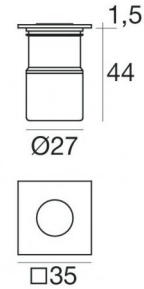

Uplights | 1 x powerLED 2 W DC 630 mA
93134N30

Dati tecnici	
Tipologia	Frame
Posizione installativa	Pavimento
Ambiente installativo	Outdoor
Classe di isolamento	3
IP	IP67
IK	IK05
Prova del filo incandescente	850°
Montaggio diretto su superfici normalmente infiammabili	Si
CE	Si
Driver incluso	No
Articolo dimmerabile	DALI - 1-10V
Orientabilità	No
Basculante	No
Calpestabilità	Si
Carrabilità	No
Cavo incluso	Si
Lunghezza del cavo	1 m
Resinatura	Si
Tipologia di emissione luminosa	Singola emissione
Peso netto	0.140 Kg
Protezione scariche elettrostatiche	No
Protezione surge	No

Molle per incasso

Code

LED-MOL008ACC

Controcassa

posizione installativa: pavimento, terreno; tipo installazione: muratura L=87mm, H=60mm, D=60mm.
Materiale:Plastica ABS, colore:Black.

Code

84918