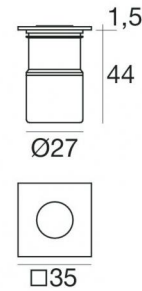

Uplights | 1 x powerLED 2 W DC 630 mA
93134N15

Dati tecnici	
Tipologia	Frame
Posizione installativa	Pavimento
Ambiente installativo	Outdoor
Classe di isolamento	3
IP	IP67
IK	IK05
Prova del filo incandescente	850°
Montaggio diretto su superfici normalmente infiammabili	Si
CE	Si
Driver incluso	No
Articolo dimmerabile	DALI - 1-10V
Orientabilità	No
Basculante	No
Calpestabilità	Si
Carrabilità	No
Cavo incluso	Si
Lunghezza del cavo	1 m
Resinatura	Si
Tipologia di emissione luminosa	Singola emissione
Peso netto	0.140 Kg
Protezione scariche elettrostatiche	No
Protezione surge	No

Finitura Finitura corpo

Materiale	acciaio inossidabile 316L
Colore	acciaio
Lavorazione	pallinatura

Finitura Finitura base

Materiale	alluminio
Colore	alluminio

Elettronica

89420
On/Off Driver 198-264V AC / V DC (1 - 2 art.)

Molle per incasso

Code

LED-MOL008ACC

Controcassa

posizione installativa: pavimento, terreno; tipo installazione: muratura L=87mm, H=60mm, D=60mm.
Materiale:Plastica ABS, colore:Black.

Code

84918