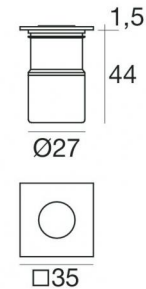

Uplights | 1 x powerLED 2 W DC 630 mA
93134N12

Dati tecnici	
Tipologia	Frame
Posizione installativa	Pavimento
Ambiente installativo	Outdoor
Classe di isolamento	3
IP	IP67
IK	IK05
Prova del filo incandescente	850°
Montaggio diretto su superfici normalmente infiammabili	Si
CE	Si
Driver incluso	No
Articolo dimmerabile	DALI - 1-10V
Orientabilità	No
Basculante	No
Calpestabilità	Si
Carrabilità	No
Cavo incluso	Si
Lunghezza del cavo	1 m
Resinatura	Si
Tipologia di emissione luminosa	Singola emissione
Peso netto	0.140 Kg
Protezione scariche elettrostatiche	No
Protezione surge	No

Molle per incasso

Code
LED-MOL008ACC

Controcassa
posizione installativa: pavimento, terreno; tipo installazione: muratura L=87mm, H=60mm, D=60mm.
Materiale:Plastica ABS, colore:Black.

Code
84918