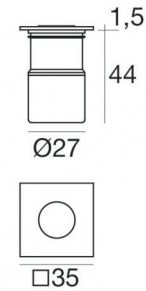

Uplights | 1 x powerLED 2 W DC 630 mA
93134N08

Dati tecnici	
Tipologia	Frame
Posizione installativa	Pavimento
Ambiente installativo	Outdoor
Classe di isolamento	3
IP	IP67
IK	IK05
Prova del filo incandescente	850°
Montaggio diretto su superfici normalmente infiammabili	Si
CE	Si
Driver incluso	No
Articolo dimmerabile	DALI - 1-10V
Orientabilità	No
Basculante	No
Calpestabilità	Si
Carrabilità	No
Cavo incluso	Si
Lunghezza del cavo	1 m
Resinatura	Si
Tipologia di emissione luminosa	Singola emissione
Peso netto	0.140 Kg
Protezione scariche elettrostatiche	No
Protezione surge	No

Molle per incasso

Code
LED-MOL008ACC

Controcassa
posizione installativa: pavimento, terreno; tipo installazione: muratura L=87mm, H=60mm, D=60mm.
Materiale:Plastica ABS, colore:Black.

Code
84918