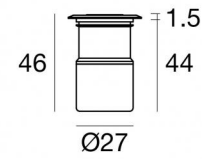

Uplights | 1 x powerLED 2 W DC 630 mA  
93126W60

Dati tecnici	
Tipologia	Frame
Posizione installativa	Pavimento
Ambiente installativo	Outdoor
Classe di isolamento	3
IP	IP67
IK	IK06
Prova del filo incandescente	850°
Montaggio diretto su superfici normalmente infiammabili	Si
CE	Si
Driver incluso	No
Articolo dimmerabile	DALI - 1-10V
Orientabilità	No
Basculante	No
Calpestabilità	Si
Carrabilità	2000 Kg
Cavo incluso	Si
Lunghezza del cavo	1 m
Resinatura	Si
Tipologia di emissione luminosa	Singola emissione
Peso netto	0.130 Kg
Protezione scariche elettrostatiche	No
Protezione surge	No
Caratteristiche tecnologiche prodotto	TVS