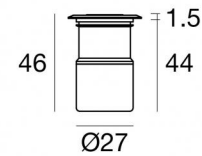

Uplights | 1 x powerLED 2 W DC 630 mA
93126W15

Dati tecnici	
Tipologia	Frame
Posizione installativa	Pavimento
Ambiente installativo	Outdoor
Classe di isolamento	3
IP	IP67
IK	IK06
Prova del filo incandescente	850°
Montaggio diretto su superfici normalmente infiammabili	Si
CE	Si
Driver incluso	No
Articolo dimmerabile	DALI - 1-10V
Orientabilità	No
Basculante	No
Calpestabilità	Si
Carrabilità	2000 Kg
Cavo incluso	Si
Lunghezza del cavo	1 m
Resinatura	Si
Tipologia di emissione luminosa	Singola emissione
Peso netto	0.130 Kg
Protezione scariche elettrostatiche	No
Protezione surge	No
Caratteristiche tecnologiche prodotto	TVS

Finitura Finitura corpo

Materiale	Ottone OT58
Colore	Polished (galvanic) chrome
Lavorazione	Cromatura Galvanica

Finitura Finitura base

Materiale	acciaio inossidabile --
Colore	acciaio

Elettronica

89420
On/Off Driver 198-264V AC / V DC (1 - 2 art.)

Beret_2R | Uplights | Accessories
93126W15

Controcassa

posizione installativa: pavimento, terreno; tipo installazione: muratura L=87mm, H=60mm, D=60mm.
Materiale:Plastica ABS, colore:Black.

Code

84918