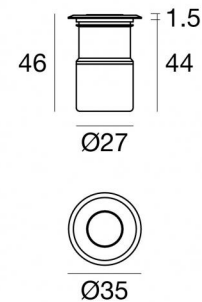

Uplights | 1 x powerLED 2 W DC 630 mA
93126W12

Dati tecnici	
Tipologia	Frame
Posizione installativa	Pavimento
Ambiente installativo	Outdoor
Classe di isolamento	3
IP	IP67
IK	IK06
Prova del filo incandescente	850°
Montaggio diretto su superfici normalmente infiammabili	Si
CE	Si
Driver incluso	No
Articolo dimmerabile	DALI - 1-10V
Orientabilità	No
Basculante	No
Calpestabilità	Si
Carrabilità	2000 Kg
Cavo incluso	Si
Lunghezza del cavo	1 m
Resinatura	Si
Tipologia di emissione luminosa	Singola emissione
Peso netto	0.130 Kg
Protezione scariche elettrostatiche	No
Protezione surge	No
Caratteristiche tecnologiche prodotto	TVS

Finitura Finitura corpo

Materiale	Ottone OT58
Colore	Polished (galvanic) chrome
Lavorazione	Cromatura Galvanica

Finitura Finitura base

Materiale	acciaio inossidabile --
Colore	acciaio

Elettronica

89420
On/Off Driver 198-264V AC / V DC (1 - 2 art.)

Beret_2R | Uplights | Accessories
93126W12

**Controcassa**

posizione installativa: pavimento, terreno; tipo installazione: muratura L=87mm, H=60mm, D=60mm.
Materiale:Plastica ABS, colore:Black.

Code84918