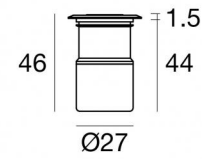

Uplights | 1 x powerLED 2 W DC 630 mA
93126W00

Dati tecnici	
Tipologia	Frame
Posizione installativa	Pavimento
Ambiente installativo	Outdoor
Classe di isolamento	3
IP	IP67
IK	IK06
Prova del filo incandescente	850°
Montaggio diretto su superfici normalmente infiammabili	Si
CE	Si
Driver incluso	No
Articolo dimmerabile	DALI - 1-10V
Orientabilità	No
Basculante	No
Calpestabilità	Si
Carrabilità	2000 Kg
Cavo incluso	Si
Lunghezza del cavo	1 m
Resinatura	Si
Tipologia di emissione luminosa	Singola emissione
Peso netto	0.130 Kg
Protezione scariche elettrostatiche	No
Protezione surge	No
Caratteristiche tecnologiche prodotto	TVS

Finitura Finitura corpo

Materiale	Ottone OT58
Colore	Polished (galvanic) chrome
Lavorazione	Cromatura Galvanica

Finitura Finitura base

Materiale	acciaio inossidabile --
Colore	acciaio

Elettronica

89420
On/Off Driver 198-264V AC / V DC (1 - 2 art.)

Beret_2R | Uplights | Accessories
93126W00

Controcassa

posizione installativa: pavimento, terreno; tipo installazione: muratura L=87mm, H=60mm, D=60mm.
Materiale:Plastica ABS, colore:Black.

Code

84918