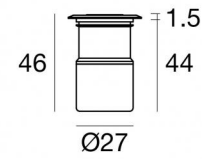

Uplights | 1 x powerLED 2 W DC 630 mA
93126N60

Dati tecnici	
Tipologia	Frame
Posizione installativa	Pavimento
Ambiente installativo	Outdoor
Classe di isolamento	3
IP	IP67
IK	IK06
Prova del filo incandescente	850°
Montaggio diretto su superfici normalmente infiammabili	Si
CE	Si
Driver incluso	No
Articolo dimmerabile	DALI - 1-10V
Orientabilità	No
Basculante	No
Calpestabilità	Si
Carrabilità	2000 Kg
Cavo incluso	Si
Lunghezza del cavo	1 m
Resinatura	Si
Tipologia di emissione luminosa	Singola emissione
Peso netto	0.130 Kg
Protezione scariche elettrostatiche	No
Protezione surge	No
Caratteristiche tecnologiche prodotto	TVS

Finitura Finitura corpo

Materiale	Ottone OT58
Colore	Polished (galvanic) chrome
Lavorazione	Cromatura Galvanica

Finitura Finitura base

Materiale	acciaio inossidabile --
Colore	acciaio

Elettronica

89420
On/Off Driver 198-264V AC / V DC (1 - 2 art.)

Beret_2R | Uplights | Accessories
93126N60

Controcassa

posizione installativa: pavimento, terreno; tipo installazione: muratura L=87mm, H=60mm, D=60mm.
Materiale:Plastica ABS, colore:Black.

Code

84918