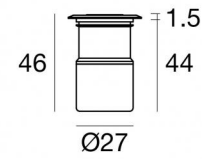

Uplights | 1 x powerLED 2 W DC 630 mA
93126N30

Dati tecnici	
Tipologia	Frame
Posizione installativa	Pavimento
Ambiente installativo	Outdoor
Classe di isolamento	3
IP	IP67
IK	IK06
Prova del filo incandescente	850°
Montaggio diretto su superfici normalmente infiammabili	Si
CE	Si
Driver incluso	No
Articolo dimmerabile	DALI - 1-10V
Orientabilità	No
Basculante	No
Calpestabilità	Si
Carrabilità	2000 Kg
Cavo incluso	Si
Lunghezza del cavo	1 m
Resinatura	Si
Tipologia di emissione luminosa	Singola emissione
Peso netto	0.130 Kg
Protezione scariche elettrostatiche	No
Protezione surge	No
Caratteristiche tecnologiche prodotto	TVS

Finitura Finitura corpo

Materiale	Ottone OT58
Colore	Polished (galvanic) chrome
Lavorazione	Cromatura Galvanica

Finitura Finitura base

Materiale	acciaio inossidabile --
Colore	acciaio

Elettronica

89420
On/Off Driver 198-264V AC / V DC (1 - 2 art.)

Beret_2R | Uplights | Accessories
93126N30

Controcassa

posizione installativa: pavimento, terreno; tipo installazione: muratura L=87mm, H=60mm, D=60mm.
Materiale:Plastica ABS, colore:Black.

Code

84918