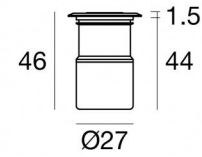

Uplights | 1 x powerLED 2 W DC 630 mA
93126N15

Dati tecnici	
Tipologia	Frame
Posizione installativa	Pavimento
Ambiente installativo	Outdoor
Classe di isolamento	3
IP	IP67
IK	IK06
Prova del filo incandescente	850°
Montaggio diretto su superfici normalmente infiammabili	Si
CE	Si
Driver incluso	No
Articolo dimmerabile	DALI - 1-10V
Orientabilità	No
Basculante	No
Calpestabilità	Si
Carrabilità	2000 Kg
Cavo incluso	Si
Lunghezza del cavo	1 m
Resinatura	Si
Tipologia di emissione luminosa	Singola emissione
Peso netto	0.130 Kg
Protezione scariche elettrostatiche	No
Protezione surge	No
Caratteristiche tecnologiche prodotto	TVS

Finitura Finitura corpo

Materiale	Ottone OT58
Colore	Polished (galvanic) chrome
Lavorazione	Cromatura Galvanica

Finitura Finitura base

Materiale	acciaio inossidabile --
Colore	acciaio

Elettronica

89420
On/Off Driver 198~264V AC / V DC (1 - 2 art.)

Beret_2R | Uplights | Accessories
93126N15

Controcassa

posizione installativa: pavimento, terreno; tipo installazione: muratura L=87mm, H=60mm, D=60mm.
Materiale:Plastica ABS, colore:Black.

Code

84918