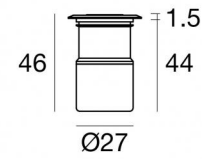

Uplights | 1 x powerLED 2 W DC 630 mA
93126N12

Dati tecnici	
Tipologia	Frame
Posizione installativa	Pavimento
Ambiente installativo	Outdoor
Classe di isolamento	3
IP	IP67
IK	IK06
Prova del filo incandescente	850°
Montaggio diretto su superfici normalmente infiammabili	Si
CE	Si
Driver incluso	No
Articolo dimmerabile	DALI - 1-10V
Orientabilità	No
Basculante	No
Calpestabilità	Si
Carrabilità	2000 Kg
Cavo incluso	Si
Lunghezza del cavo	1 m
Resinatura	Si
Tipologia di emissione luminosa	Singola emissione
Peso netto	0.130 Kg
Protezione scariche elettrostatiche	No
Protezione surge	No
Caratteristiche tecnologiche prodotto	TVS

Finitura Finitura corpo

Materiale	Ottone OT58
Colore	Polished (galvanic) chrome
Lavorazione	Cromatura Galvanica

Finitura Finitura base

Materiale	acciaio inossidabile --
Colore	acciaio

Elettronica

89420
On/Off Driver 198~264V AC / V DC (1 - 2 art.)

Beret_2R | Uplights | Accessories
93126N12

Controcassa

posizione installativa: pavimento, terreno; tipo installazione: muratura L=87mm, H=60mm, D=60mm.
Materiale:Plastica ABS, colore:Black.

Code

84918