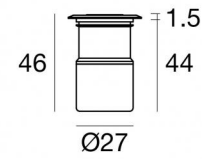

Uplights | 1 x powerLED 2 W DC 630 mA
93126N08

Dati tecnici	
Tipologia	Frame
Posizione installativa	Pavimento
Ambiente installativo	Outdoor
Classe di isolamento	3
IP	IP67
IK	IK06
Prova del filo incandescente	850°
Montaggio diretto su superfici normalmente infiammabili	Si
CE	Si
Driver incluso	No
Articolo dimmerabile	DALI - 1-10V
Orientabilità	No
Basculante	No
Calpestabilità	Si
Carrabilità	2000 Kg
Cavo incluso	Si
Lunghezza del cavo	1 m
Resinatura	Si
Tipologia di emissione luminosa	Singola emissione
Peso netto	0.130 Kg
Protezione scariche elettrostatiche	No
Protezione surge	No
Caratteristiche tecnologiche prodotto	TVS

Finitura Finitura corpo

Materiale	Ottone OT58
Colore	Polished (galvanic) chrome
Lavorazione	Cromatura Galvanica

Finitura Finitura base

Materiale	acciaio inossidabile --
Colore	acciaio

Elettronica

89420
On/Off Driver 198~264V AC / V DC (1 - 2 art.)

Beret_2R | Uplights | Accessories
93126N08

Controcassa

posizione installativa: pavimento, terreno; tipo installazione: muratura L=87mm, H=60mm, D=60mm.
Materiale:Plastica ABS, colore:Black.

Code

84918