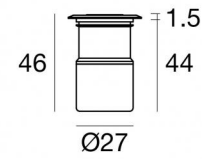

Uplights | 1 x powerLED 2 W DC 630 mA
93126N00

Dati tecnici	
Tipologia	Frame
Posizione installativa	Pavimento
Ambiente installativo	Outdoor
Classe di isolamento	3
IP	IP67
IK	IK06
Prova del filo incandescente	850°
Montaggio diretto su superfici normalmente infiammabili	Si
CE	Si
Driver incluso	No
Articolo dimmerabile	DALI - 1-10V
Orientabilità	No
Basculante	No
Calpestabilità	Si
Carrabilità	2000 Kg
Cavo incluso	Si
Lunghezza del cavo	1 m
Resinatura	Si
Tipologia di emissione luminosa	Singola emissione
Peso netto	0.130 Kg
Protezione scariche elettrostatiche	No
Protezione surge	No
Caratteristiche tecnologiche prodotto	TVS

Finitura Finitura corpo

Materiale	Ottone OT58
Colore	Polished (galvanic) chrome
Lavorazione	Cromatura Galvanica

Finitura Finitura base

Materiale	acciaio inossidabile --
Colore	acciaio

Elettronica

89420
On/Off Driver 198-264V AC / V DC (1 - 2 art.)

Beret_2R | Uplights | Accessories
93126N00

Controcassa

posizione installativa: pavimento, terreno; tipo installazione: muratura L=87mm, H=60mm, D=60mm.
Materiale:Plastica ABS, colore:Black.

Code

84918