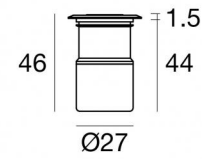

Uplights | 1 x powerLED 2 W DC 630 mA
93126M60

Dati tecnici	
Tipologia	Frame
Posizione installativa	Pavimento
Ambiente installativo	Outdoor
Classe di isolamento	3
IP	IP67
IK	IK06
Prova del filo incandescente	850°
Montaggio diretto su superfici normalmente infiammabili	Si
CE	Si
Driver incluso	No
Articolo dimmerabile	DALI - 1-10V
Orientabilità	No
Basculante	No
Calpestabilità	Si
Carrabilità	2000 Kg
Cavo incluso	Si
Lunghezza del cavo	1 m
Resinatura	Si
Tipologia di emissione luminosa	Singola emissione
Peso netto	0.130 Kg
Protezione scariche elettrostatiche	No
Protezione surge	No
Caratteristiche tecnologiche prodotto	TVS

Finitura Finitura corpo

Materiale	Ottone OT58
Colore	Polished (galvanic) chrome
Lavorazione	Cromatura Galvanica

Finitura Finitura base

Materiale	acciaio inossidabile --
Colore	acciaio

Elettronica

89420
On/Off Driver 198~264V AC / V DC (1 - 2 art.)

Beret_2R | Uplights | Accessories
93126M60

Controcassa

posizione installativa: pavimento, terreno; tipo installazione: muratura L=87mm, H=60mm, D=60mm.
Materiale:Plastica ABS, colore:Black.

Code

84918