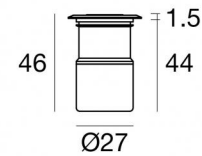

Uplights | 1 x powerLED 2 W DC 630 mA
93126M30

Dati tecnici	
Tipologia	Frame
Posizione installativa	Pavimento
Ambiente installativo	Outdoor
Classe di isolamento	3
IP	IP67
IK	IK06
Prova del filo incandescente	850°
Montaggio diretto su superfici normalmente infiammabili	Si
CE	Si
Driver incluso	No
Articolo dimmerabile	DALI - 1-10V
Orientabilità	No
Basculante	No
Calpestabilità	Si
Carrabilità	2000 Kg
Cavo incluso	Si
Lunghezza del cavo	1 m
Resinatura	Si
Tipologia di emissione luminosa	Singola emissione
Peso netto	0.130 Kg
Protezione scariche elettrostatiche	No
Protezione surge	No
Caratteristiche tecnologiche prodotto	TVS

Finitura Finitura corpo

Materiale	Ottone OT58
Colore	Polished (galvanic) chrome
Lavorazione	Cromatura Galvanica

Finitura Finitura base

Materiale	acciaio inossidabile --
Colore	acciaio

Elettronica

89420
On/Off Driver 198-264V AC / V DC (1 - 2 art.)

Beret_2R | Uplights | Accessories
93126M30

Controcassa

posizione installativa: pavimento, terreno; tipo installazione: muratura L=87mm, H=60mm, D=60mm.
Materiale:Plastica ABS, colore:Black.

Code

84918