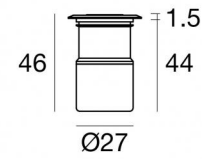

Uplights | 1 x powerLED 2 W DC 630 mA
93126M15

Dati tecnici	
Tipologia	Frame
Posizione installativa	Pavimento
Ambiente installativo	Outdoor
Classe di isolamento	3
IP	IP67
IK	IK06
Prova del filo incandescente	850°
Montaggio diretto su superfici normalmente infiammabili	Si
CE	Si
Driver incluso	No
Articolo dimmerabile	DALI - 1-10V
Orientabilità	No
Basculante	No
Calpestabilità	Si
Carrabilità	2000 Kg
Cavo incluso	Si
Lunghezza del cavo	1 m
Resinatura	Si
Tipologia di emissione luminosa	Singola emissione
Peso netto	0.130 Kg
Protezione scariche elettrostatiche	No
Protezione surge	No
Caratteristiche tecnologiche prodotto	TVS

Finitura Finitura corpo

Materiale	Ottone OT58
Colore	Polished (galvanic) chrome
Lavorazione	Cromatura Galvanica

Finitura Finitura base

Materiale	acciaio inossidabile --
Colore	acciaio

Elettronica

89420
On/Off Driver 198-264V AC / V DC (1 - 2 art.)

Beret_2R | Uplights | Accessories
93126M15

Controcassa

posizione installativa: pavimento, terreno; tipo installazione: muratura L=87mm, H=60mm, D=60mm.
Materiale:Plastica ABS, colore:Black.

Code

84918