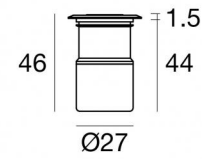

Uplights | 1 x powerLED 2 W DC 630 mA
93126M12

Dati tecnici	
Tipologia	Frame
Posizione installativa	Pavimento
Ambiente installativo	Outdoor
Classe di isolamento	3
IP	IP67
IK	IK06
Prova del filo incandescente	850°
Montaggio diretto su superfici normalmente infiammabili	Si
CE	Si
Driver incluso	No
Articolo dimmerabile	DALI - 1-10V
Orientabilità	No
Basculante	No
Calpestabilità	Si
Carrabilità	2000 Kg
Cavo incluso	Si
Lunghezza del cavo	1 m
Resinatura	Si
Tipologia di emissione luminosa	Singola emissione
Peso netto	0.130 Kg
Protezione scariche elettrostatiche	No
Protezione surge	No
Caratteristiche tecnologiche prodotto	TVS

Finitura Finitura corpo

Materiale	Ottone OT58
Colore	Polished (galvanic) chrome
Lavorazione	Cromatura Galvanica

Finitura Finitura base

Materiale	acciaio inossidabile --
Colore	acciaio

Elettronica

89420
On/Off Driver 198-264V AC / V DC (1 - 2 art.)

Beret_2R | Uplights | Accessories
93126M12

Controcassa

posizione installativa: pavimento, terreno; tipo installazione: muratura L=87mm, H=60mm, D=60mm.
Materiale:Plastica ABS, colore:Black.

Code

84918