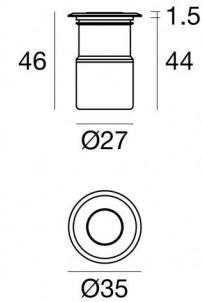

Uplights | 1 x powerLED 2 W DC 630 mA
93126M08

Dati tecnici	
Tipologia	Frame
Posizione installativa	Pavimento
Ambiente installativo	Outdoor
Classe di isolamento	3
IP	IP67
IK	IK06
Prova del filo incandescente	850°
Montaggio diretto su superfici normalmente infiammabili	Si
CE	Si
Driver incluso	No
Articolo dimmerabile	DALI - 1-10V
Orientabilità	No
Basculante	No
Calpestabilità	Si
Carrabilità	2000 Kg
Cavo incluso	Si
Lunghezza del cavo	1 m
Resinatura	Si
Tipologia di emissione luminosa	Singola emissione
Peso netto	0.130 Kg
Protezione scariche elettrostatiche	No
Protezione surge	No
Caratteristiche tecnologiche prodotto	TVS

Finitura Finitura corpo

Materiale	Ottone OT58
Colore	Polished (galvanic) chrome
Lavorazione	Cromatura Galvanica

Finitura Finitura base

Materiale	acciaio inossidabile --
Colore	acciaio

Elettronica

89420
On/Off Driver 198-264V AC / V DC (1 - 2 art.)

Beret_2R | Uplights | Accessories
93126M08

Controcassa

posizione installativa: pavimento, terreno; tipo installazione: muratura L=87mm, H=60mm, D=60mm.
Materiale:Plastica ABS, colore:Black.

Code

84918