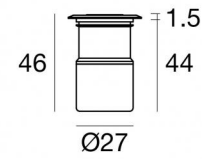

Uplights | 1 x powerLED 2 W DC 630 mA  
93126M00

Dati tecnici	
Tipologia	Frame
Posizione installativa	Pavimento
Ambiente installativo	Outdoor
Classe di isolamento	3
IP	IP67
IK	IK06
Prova del filo incandescente	850°
Montaggio diretto su superfici normalmente infiammabili	Si
CE	Si
Driver incluso	No
Articolo dimmerabile	DALI - 1-10V
Orientabilità	No
Basculante	No
Calpestabilità	Si
Carrabilità	2000 Kg
Cavo incluso	Si
Lunghezza del cavo	1 m
Resinatura	Si
Tipologia di emissione luminosa	Singola emissione
Peso netto	0.130 Kg
Protezione scariche elettrostatiche	No
Protezione surge	No
Caratteristiche tecnologiche prodotto	TVS