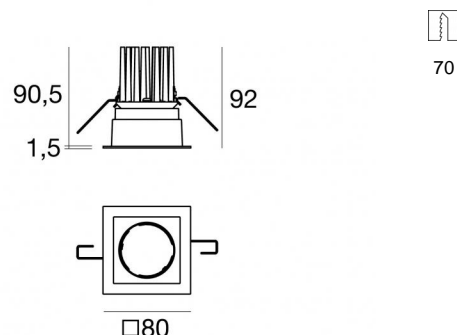

Downlights | 6 x powerLED 12 W DC 630 mA
93000Y60

Dati tecnici	
Tipologia	Frame
Posizione installativa	Soffitto
Ambiente installativo	Indoor
Classe di isolamento	3
IP	IP40
Prova del filo incandescente	850°
Montaggio diretto su superfici normalmente infiammabili	Si
CE	Si
Driver incluso	No
Articolo dimmerabile	DALI - 1-10V
Orientabilità	No
Basculante	No
Calpestabilità	No
Carrabilità	No
Cavo incluso	No
Resinatura	No
Tipologia di emissione luminosa	Singola emissione
Peso netto	0.20 Kg

Finitura Finitura corpo	
Materiale	alluminio
Colore	Text black (R9005)
Lavorazione	verniciatura

Elettronica	
	99115 1-10V - N/O button Multi Power 198~264V AC / V DC (1 art.)
	99114 DALI - Push and Simply Dim Multi Power 198~264V AC / 180~275V DC (1 art.)
	99105 On/Off Driver 198~264V AC (1 - 2 art.)
	99129 On/Off Driver 198~264V AC (1 art.)