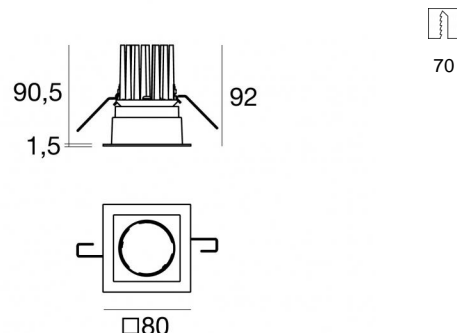

Downlights | 6 x powerLED 12 W DC 630 mA
93000Y30

70

Dati tecnici	
Tipologia	Frame
Posizione installativa	Soffitto
Ambiente installativo	Indoor
Classe di isolamento	3
IP	IP40
Prova del filo incandescente	850°
Montaggio diretto su superfici normalmente infiammabili	Si
CE	Si
Driver incluso	No
Articolo dimmerabile	DALI - 1-10V
Orientabilità	No
Basculante	No
Calpestabilità	No
Carrabilità	No
Cavo incluso	No
Resinatura	No
Tipologia di emissione luminosa	Singola emissione
Peso netto	0.20 Kg

Finitura Finitura corpo

Materiale	alluminio
Colore	Text black (R9005)
Lavorazione	verniciatura

Elettronica

	99115 1-10V - N/O button Multi Power 198~264V AC / V DC (1 art.)
	99114 DALI - Push and Simply Dim Multi Power 198~264V AC / 180~275V DC (1 art.)
	99105 On/Off Driver 198~264V AC (1 - 2 art.)
	99129 On/Off Driver 198~264V AC (1 art.)